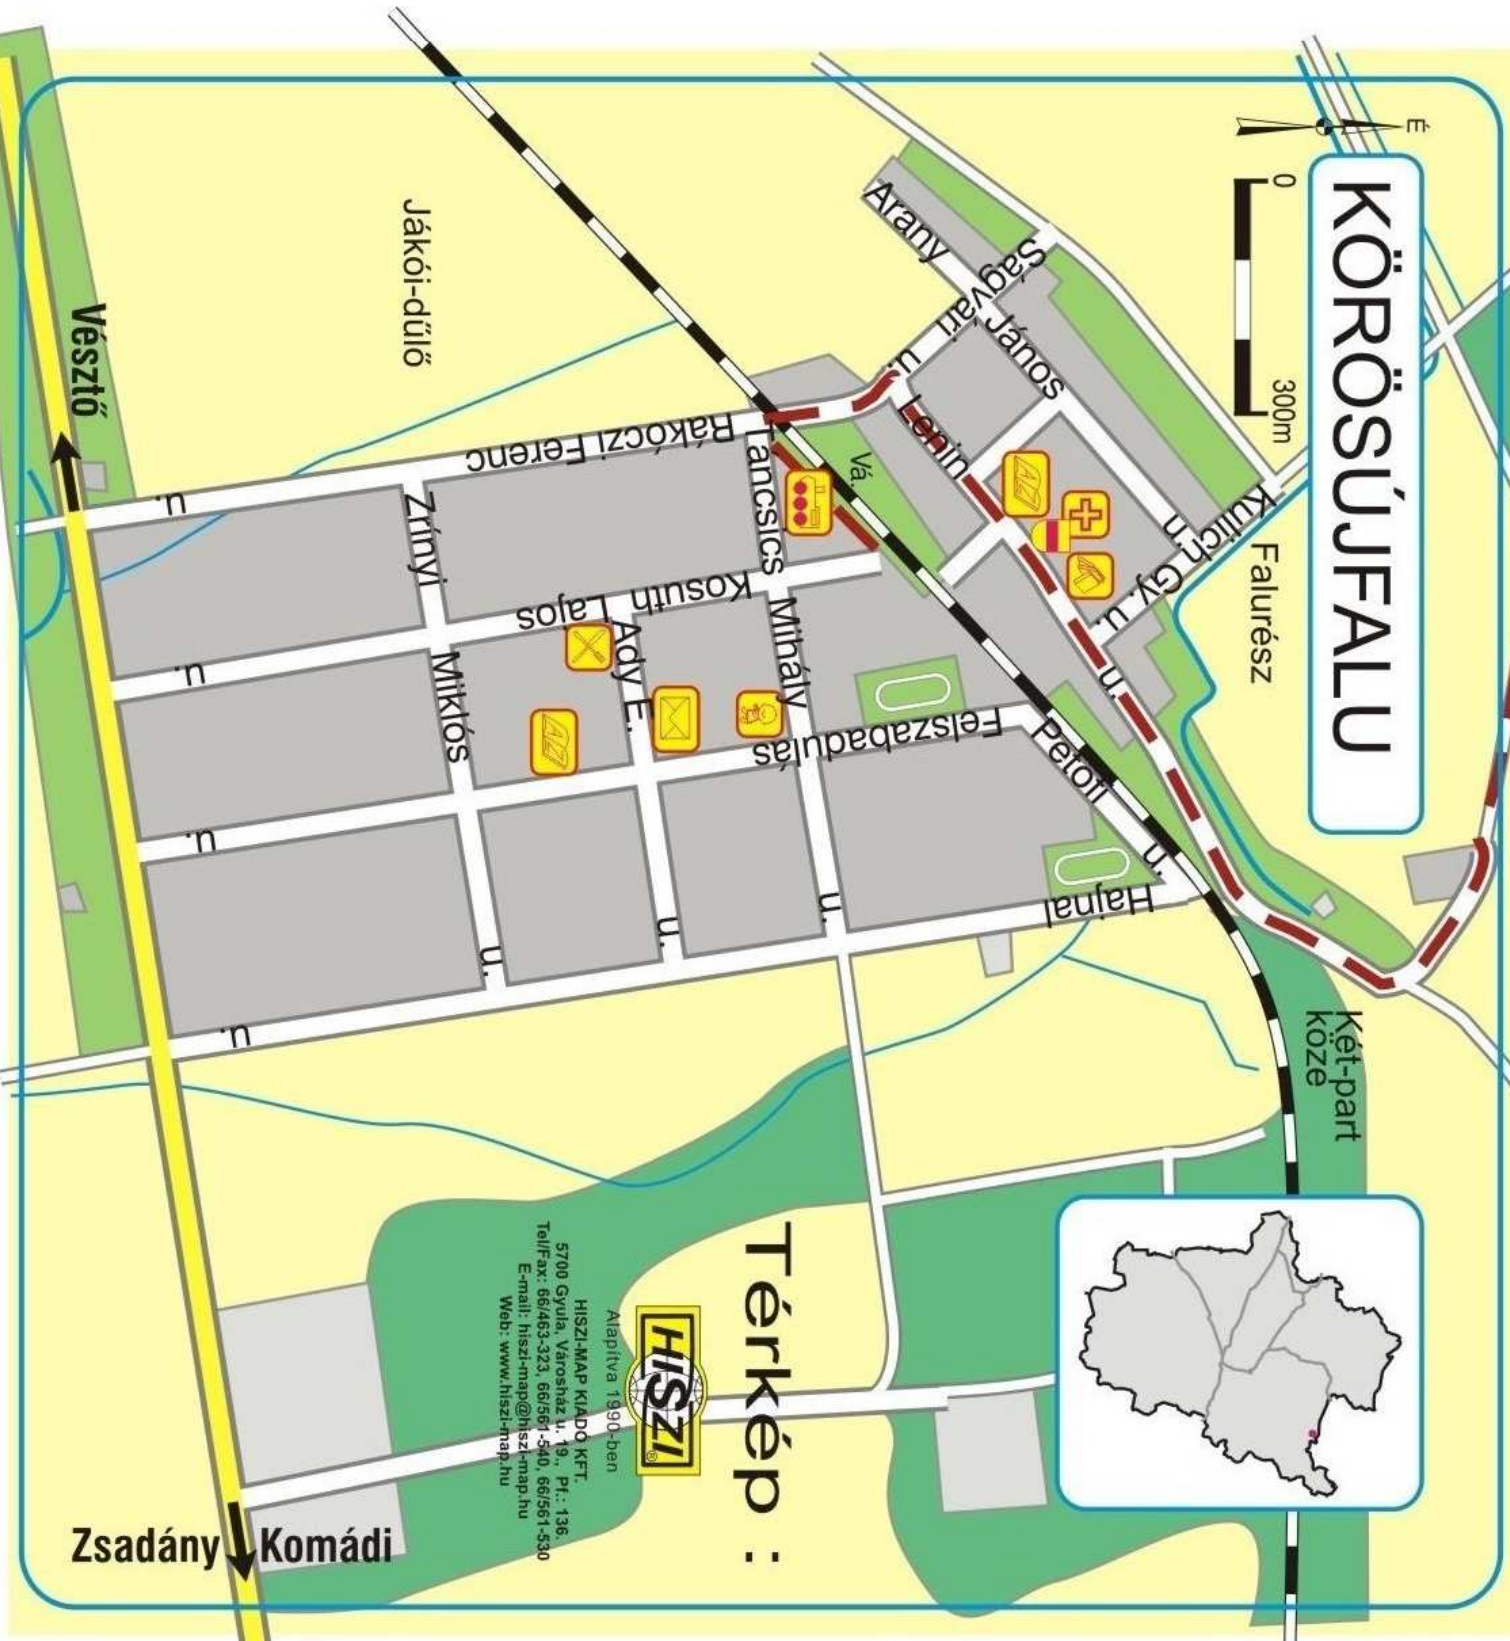

KÖRÖSÚJFALU

Térkép :

Alapítva 1990-ben
HISZI-MAP KÁDÓ KFT.
5700 Gyula, Városház u. 19. Pf.: 136.
Tel/Fax: 66/463-323, 66/561-540, 66/561-530
E-mail: hiszi-map@hiszi-map.hu
Web: www.hiszi-map.hu

Zsadány → Komádi