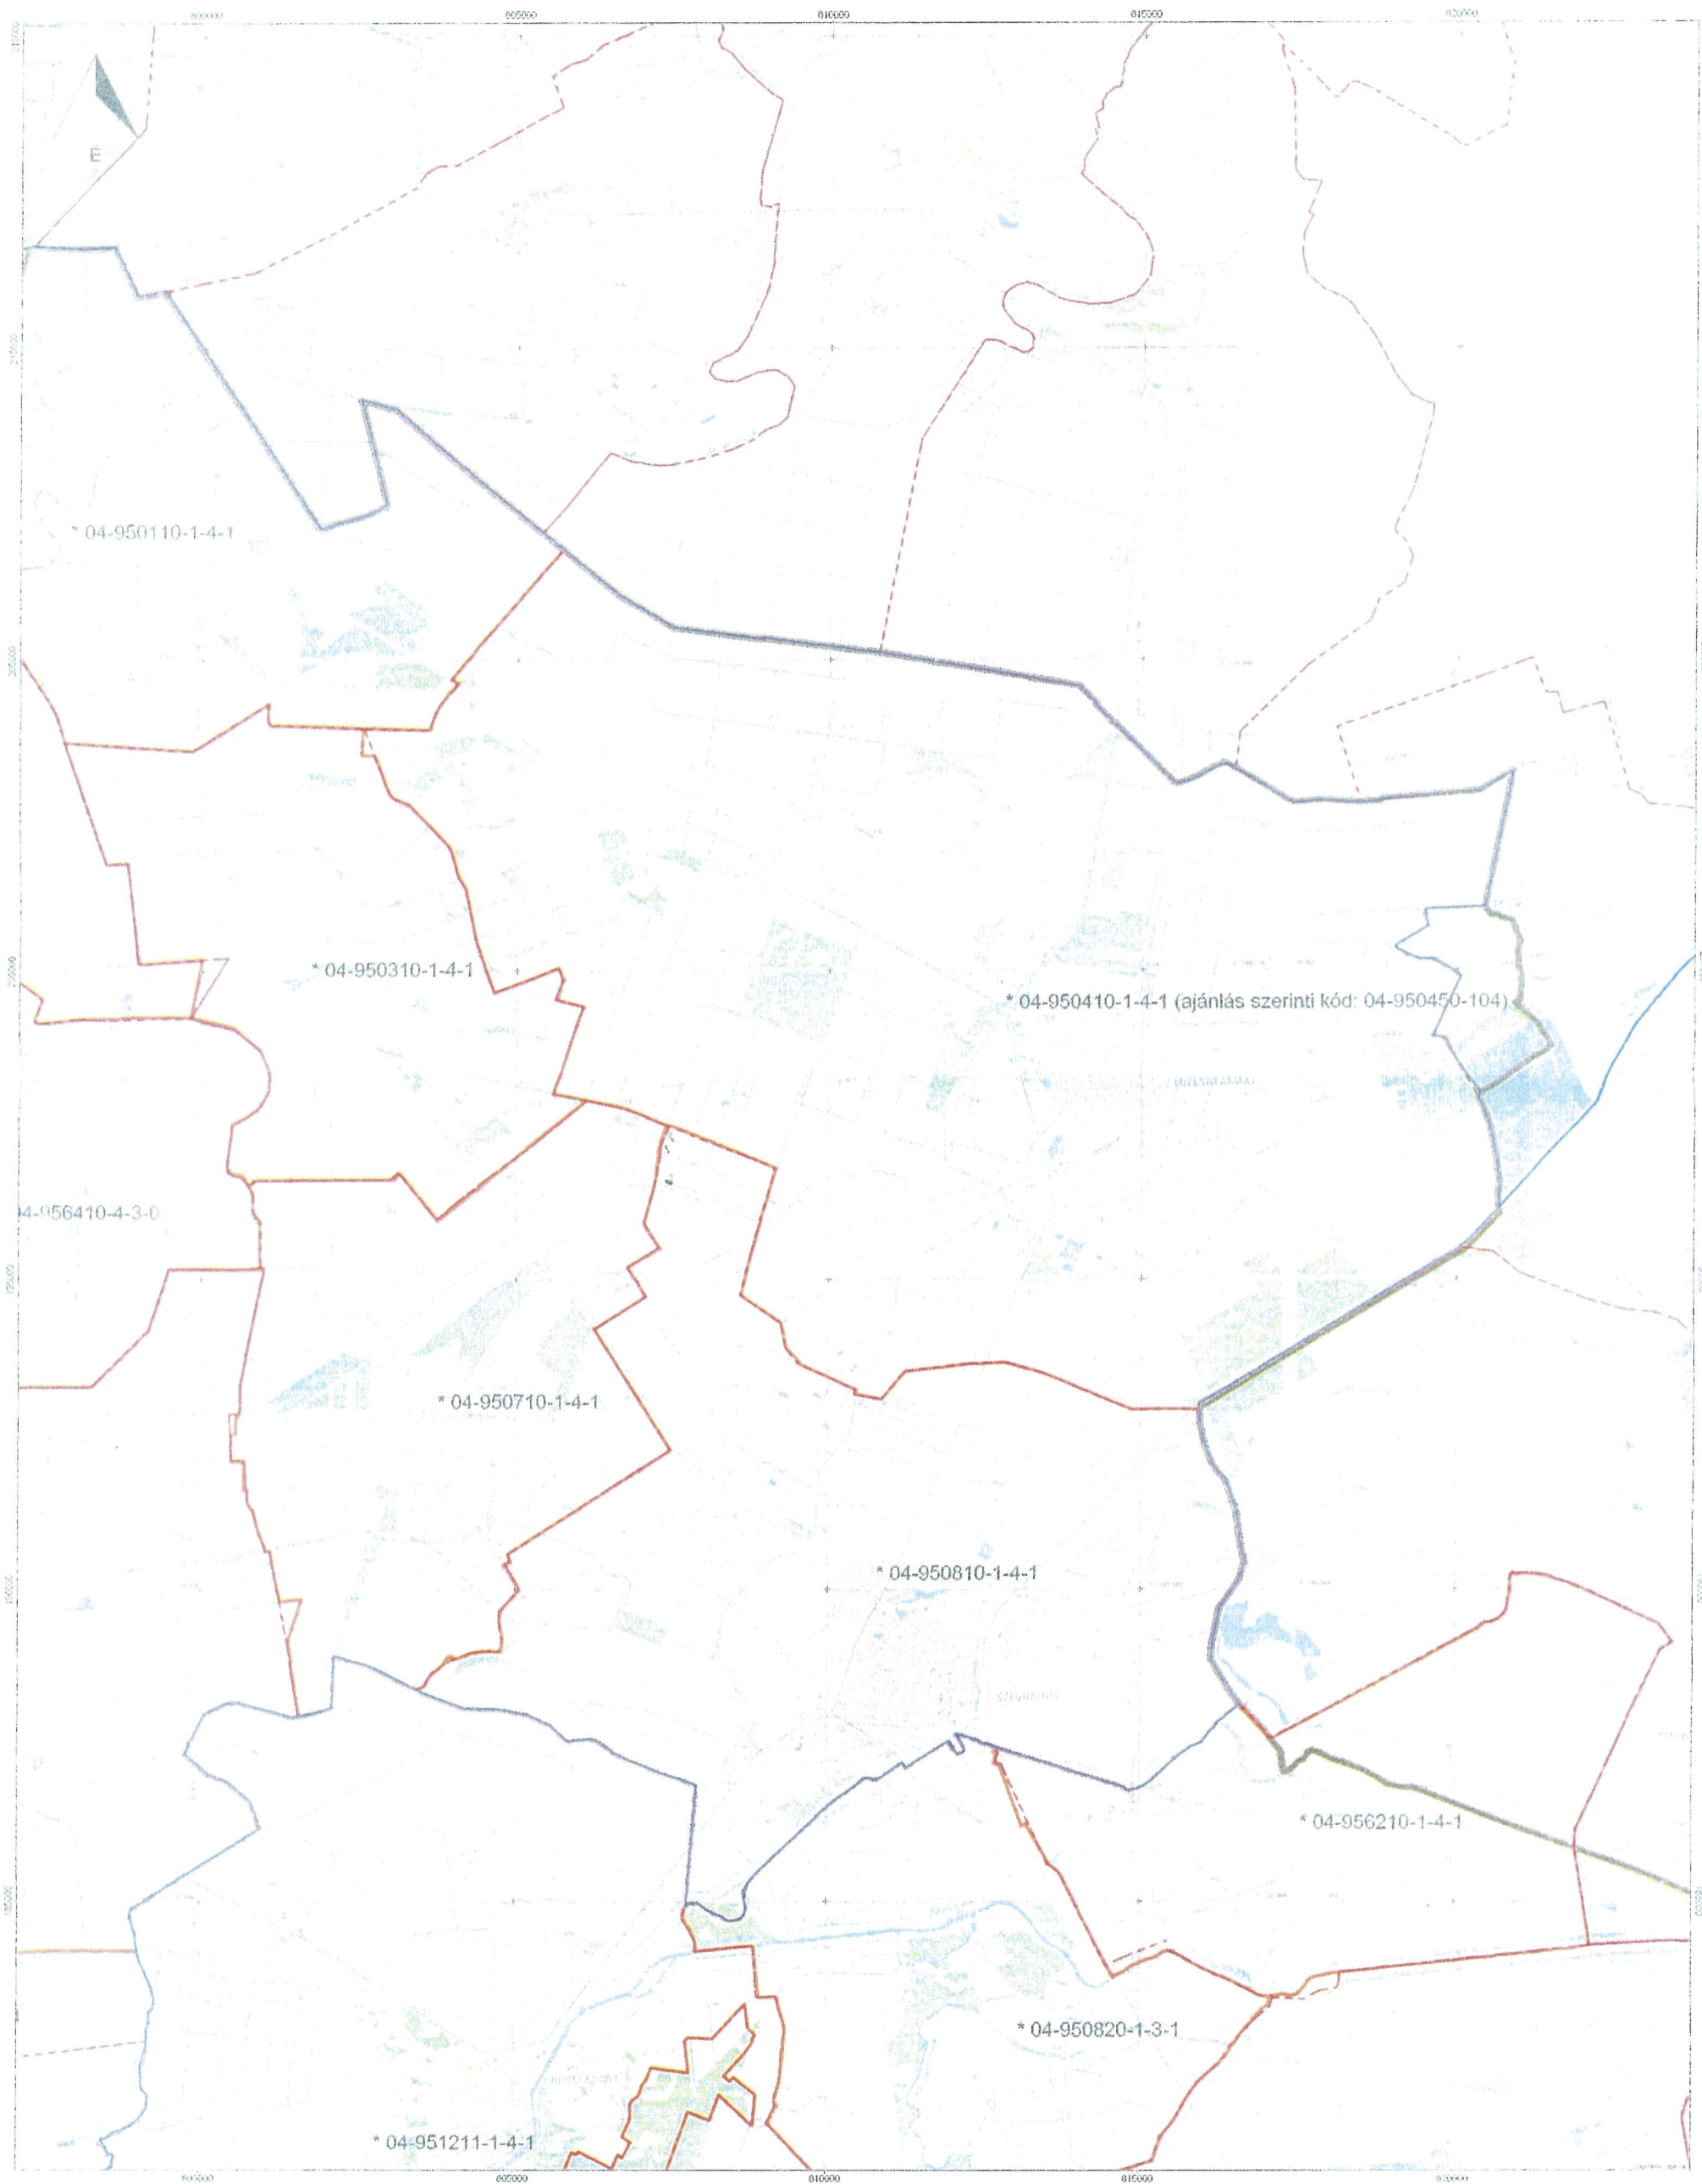

A 04-950450-104 kódszámú vadászterület ajánlásának részletes térképe

Jelmagyarázat:
1. Lejáró üzemi vadászterületek határa: szaggatott piros vonal
2. Ajánlás szerinti vadászterület(ek) határa: narancssárga vonal
3. Vadgazdálkodási tájegységek határa: kék vonal
4. Megyehatár: barna vonal. (A térkép méretaránya A1 nyomtatási méretben 1:50000)
Dátum: Békéscsaba, 2016. március 31.

Békés megye lejáró üzemtervű és ajánlással érintett vadászterületeinek átnézeti térképe

Jelmagyarázat:
 1. Lejáró üzemtervű vadászterületek határa: szaggatott piros vonal 2. Ajánlással érintett vadászterület(ek) határa: narancssárga vonal
 3. Vadgazdálkodási tájegységek határa: kék vonal 4. Megyehatár: barna vonal. Az ajánlásban szereplő vadászterületek kódja a lejáró üzemtervű vadászterületek kódja mellől zárójelben szerepel. (A térkép méretaránya A1 nyomtatási méretben 1:200000)
 Dátum: Békéscsaba, 2016. március 31.