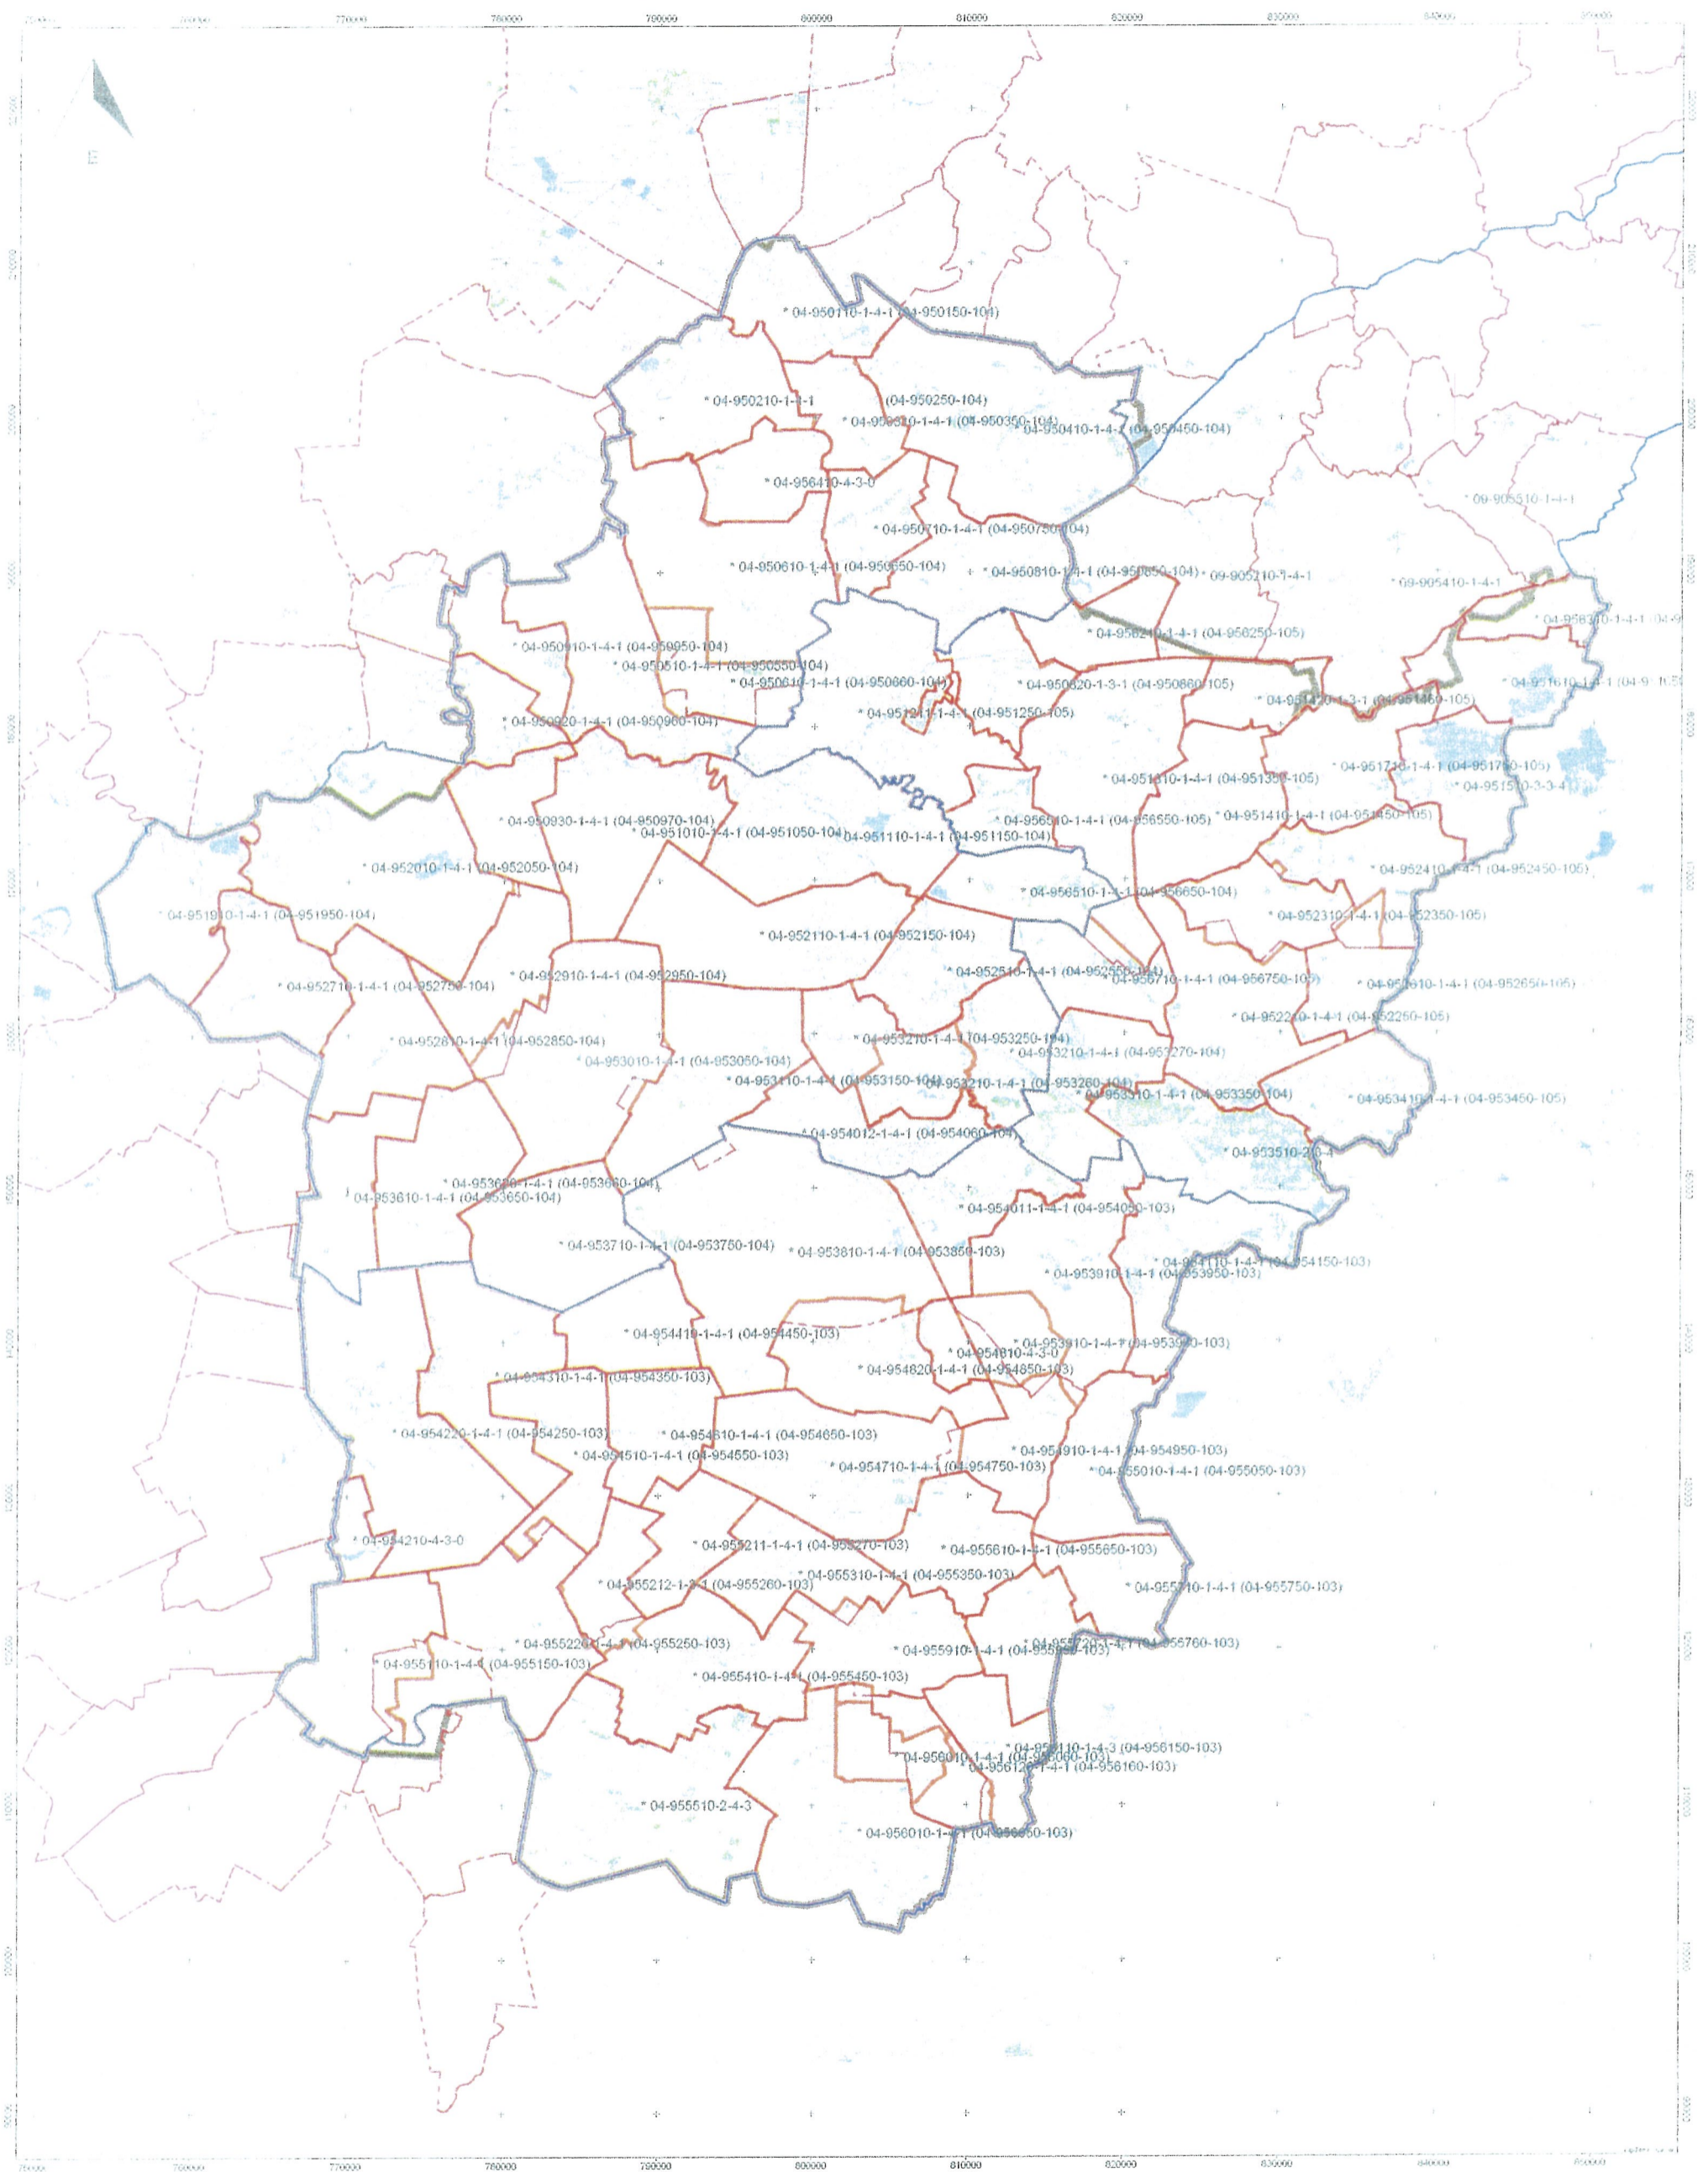

A 04-950450-104 kódszámú vadászterület ajánlásának részletes térképe

Jelmagyarázat:
1. Lejáró üzemi vadászterületek határa: szaggatott piros vonal
2. Ajánlás szerinti vadászterület(ek) határa: narancssárga vonal
3. Vadgazdálkodási tájegységek határa: kék vonal
4. Megyehatár: barna vonal. (A térkép méretaránya A1 nyomtatási méretben 1:50000)
Dátum: Békéscsaba, 2016. március 31.

Békés megye lejáró üzemtervű és ajánlással érintett vadászterületeinek átnézeti térképe

Jelmagyarázat:
 1. Lejáró üzemtervű vadászterületek határa: szaggatott piros vonal 2. Ajánlással érintett vadászterület(ek) határa: narancssárga vonal
 3. Vadgazdálkodási tájegységek határa: kék vonal 4. Megyehatár: barna vonal. Az ajánlásban szereplő vadászterületek kódja a lejáró üzemtervű vadászterületek kódja mellől zárójelben szerepel. (A térkép méretaránya A1 nyomtatási méretben 1:200000)
 Dátum: Békéscsaba, 2016. március 31.