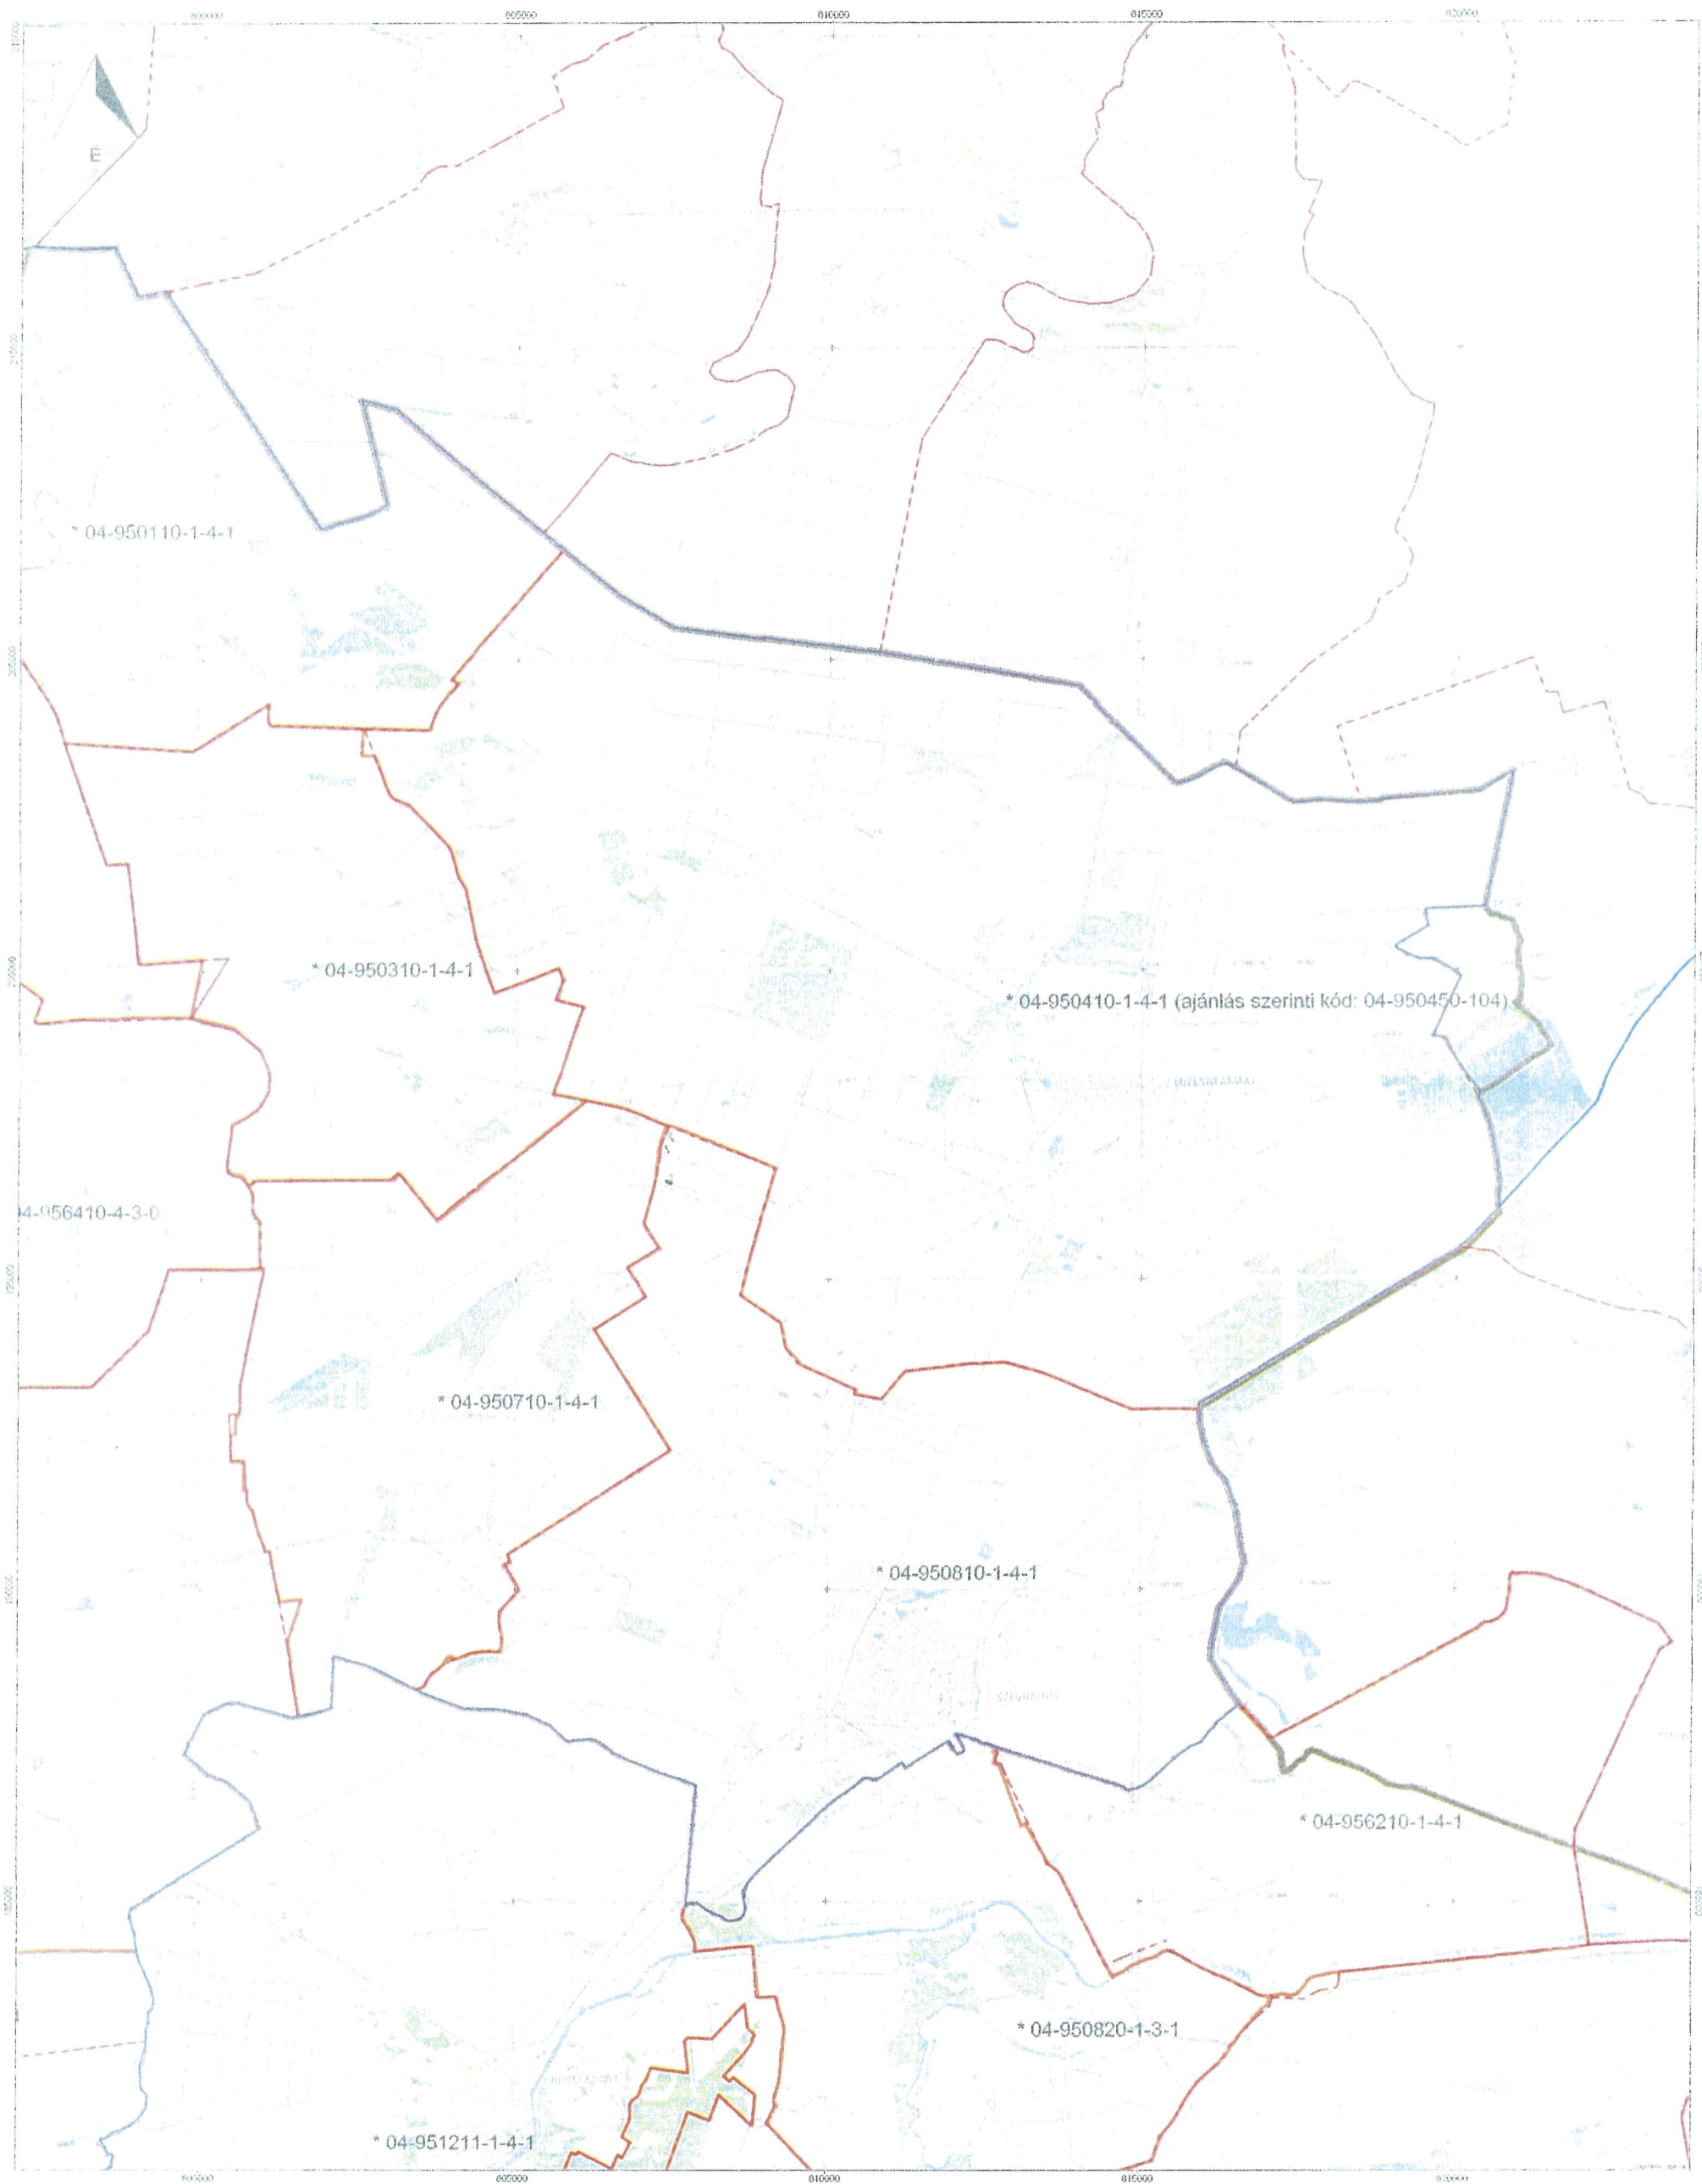

A 04-950450-104 kódszámú vadászterület ajánlásának részletes térképe

Jelmagyarázat:
1. Lejáró üzemi vadászterületek határa: szaggatott piros vonal
2. Ajánlás szerinti vadászterület(ek) határa: narancssárga vonal
3. Vadgazdálkodási tájegységek határa: kék vonal
4. Megyehatár: barna vonal. (A térkép méretaránya A1 nyomtatási méretben 1:50000)
Dátum: Békéscsaba, 2016. március 31.