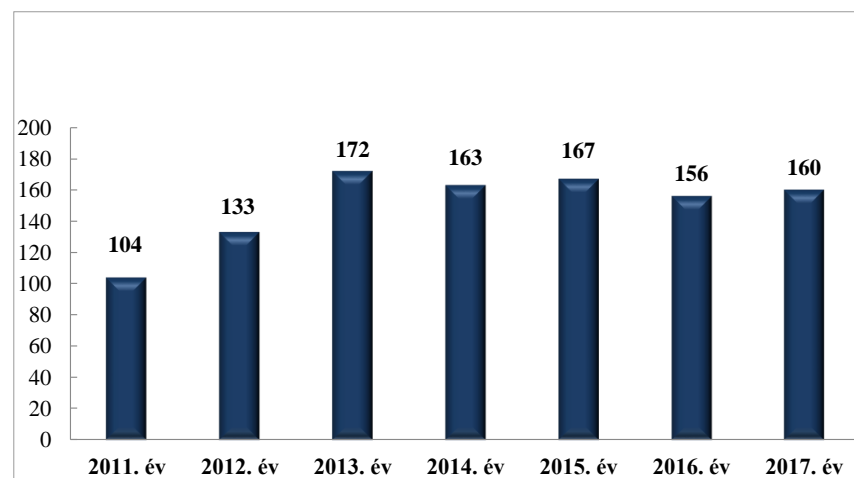

**Szándékos bűncselekmény elkövetésén tettenérés miatti elfogások száma
2011-2017. évek statisztikai kimutatása
Szeghalmi Rendőrkapitányság**

**Biztonsági intézkedések száma
2011-2017. évek statisztikai kimutatása
Szeghalmi Rendőrkapitányság**

**Bűncselekmény gyanúja miatti előállítások száma
2011-2017. évek statisztikai kimutatása
Szeghalmi Rendőrkapitányság**

**Végrehajtott elővezetések száma
2011-2017. évek statisztikai kimutatása
Szeghalmi Rendőrkapitányság**