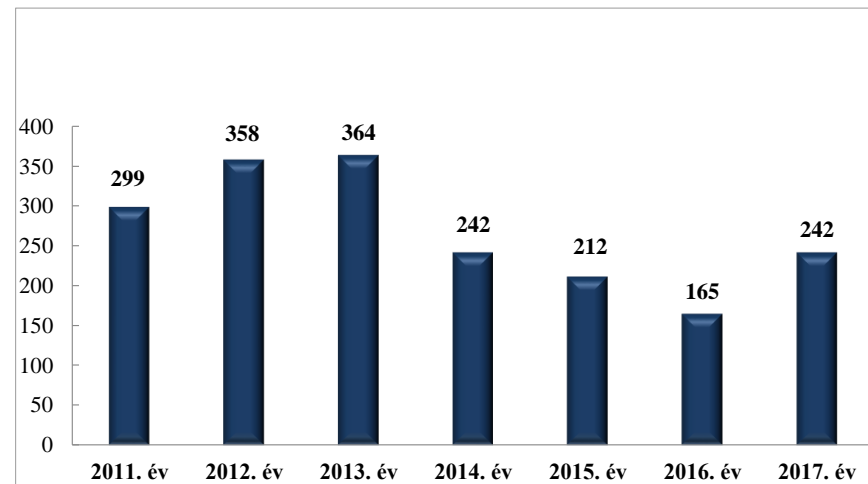

**Szándékos bűncselekmény elkövetésén tettenérés miatti elfogások száma
2011-2017. évek statisztikai kimutatása
Szeghalmi Rendőrkapitányság**

**Biztonsági intézkedések száma
2011-2017. évek statisztikai kimutatása
Szeghalmi Rendőrkapitányság**

**Bűncselekmény gyanúja miatti előállítások száma
2011-2017. évek statisztikai kimutatása
Szeghalmi Rendőrkapitányság**

**Végrehajtott elővezetések száma
2011-2017. évek statisztikai kimutatása
Szeghalmi Rendőrkapitányság**

**Szabálysértési feljelentések és a kiszabott helyszíni bírságok száma
2011-2017. évek statisztikai kimutatása
Szeghalmi Rendőrkapitányság**

**Büntető feljelentések száma
2011-2017. évek statisztikai kimutatása
Szeghalmi Rendőrkapitányság**