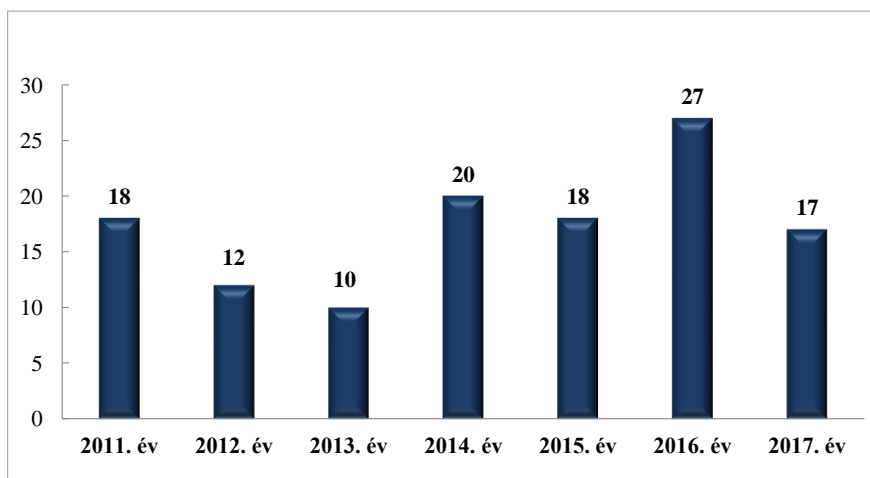

**Ittasan okozott személy sérüléses közúti közlekedési balesetek száma
2011-2017. évek statisztikai kimutatása
Szeghalmi Rendőrkapitányság**

Személy sérülései közötti közlekedési balesetekben súlyosan megsérült személyek száma (fő)
2011-2017. évek statisztikai kimutatása
Szeghalmi Rendőrkapitányság