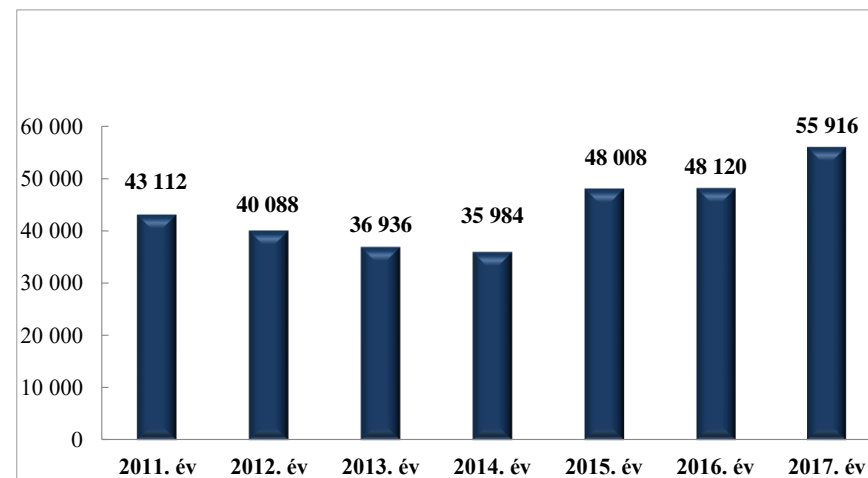

Tulajdon elleni szabálysértések felderítési mutatója (%)
2012-2016. évek statisztikai kimutatása
Szeghalmi Rendőrkapitányság

Közterületi szolgálatba vezényelték óraszámja (óra)
2011-2017. évek statisztikai kimutatása
Szeghalmi Rendőrkapitányság