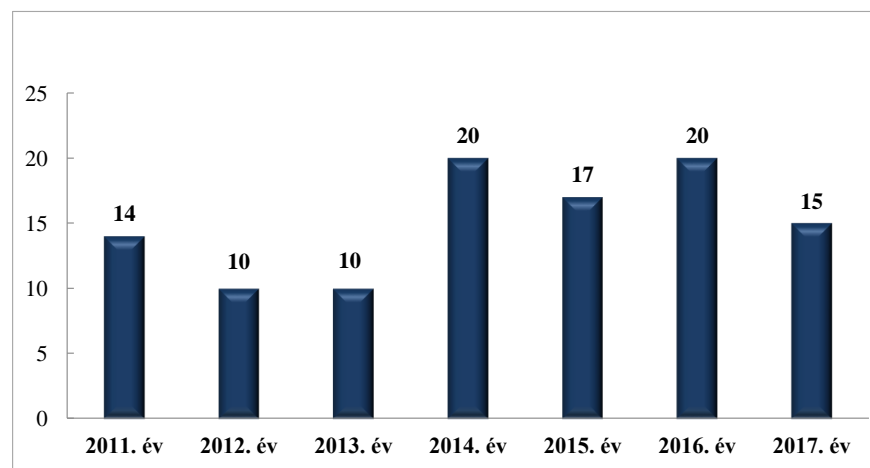

Balesetet szenvedett személyek száma (fő)
2011-2017. évek statisztikai kimutatása
Szeghalmi Rendőrkapitányság

**Súlyos sérüléses közúti közlekedési balesetek száma
2011-2017. évek statisztikai kimutatása
Szeghalmi Rendőrkapitányság**