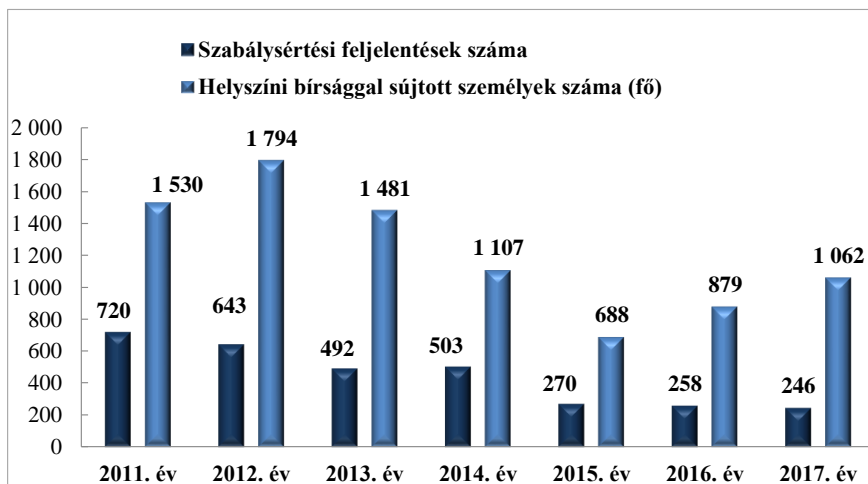

**Pozitív alkoholszonda alkalmazások száma
2011-2017. évek statisztikai kimutatása
Szeghalmi Rendőrkapitányság**

**Szabálysértési feljelentések és a kiszabott helyszíni bírságok száma
2011-2017. évek statisztikai kimutatása
Szeghalmi Rendőrkapitányság**