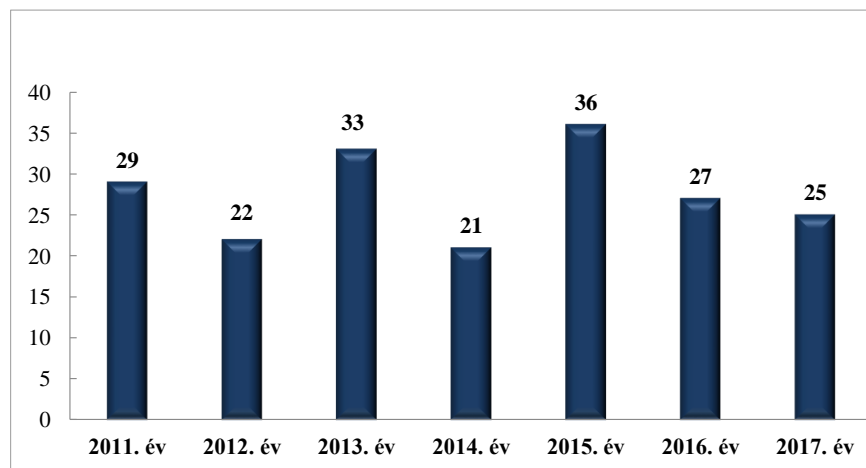

Személy sérülései közötti közlekedési balesetekben meghalt személyek száma (fő)
2011-2017. évek statisztikai kimutatása
Szeghalmi Rendőrkapitányság

**Könnyű sérüléses közúti közlekedési balesetek száma
2011-2017. évek statisztikai kimutatása
Szeghalmi Rendőrkapitányság**