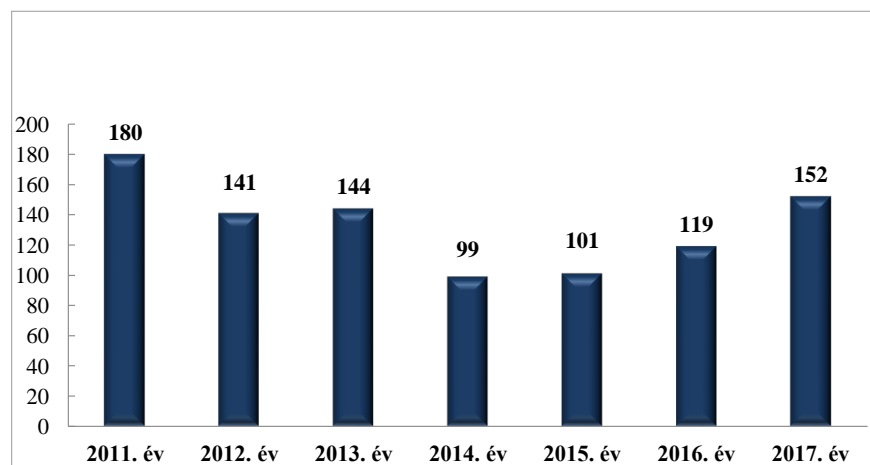

**Szándékos bűncselekmény elkövetésén tettenérés miatti elfogások száma
2011-2017. évek statisztikai kimutatása
Szeghalmi Rendőrkapitányság**

**Biztonsági intézkedések száma
2011-2017. évek statisztikai kimutatása
Szeghalmi Rendőrkapitányság**

**Bűncselekmény gyanúja miatti előállítások száma
2011-2017. évek statisztikai kimutatása
Szeghalmi Rendőrkapitányság**

**Végrehajtott elővezetések száma
2011-2017. évek statisztikai kimutatása
Szeghalmi Rendőrkapitányság**