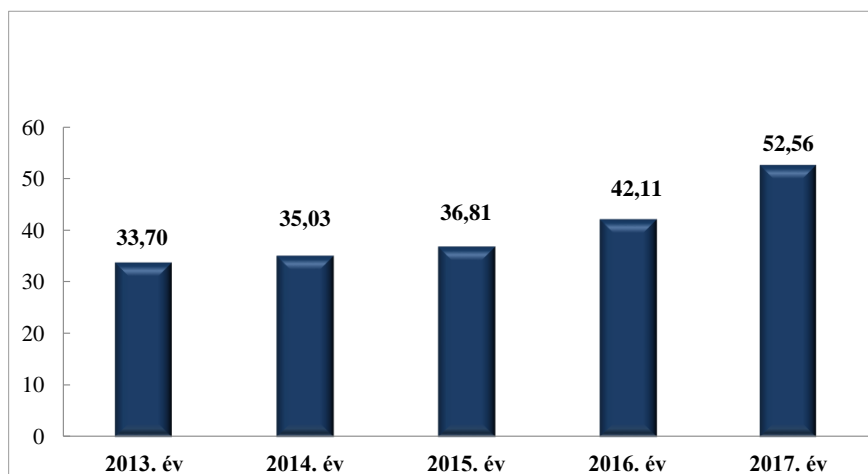

**Halálos közúti közlekedési balesetek száma
2011-2017. évek statisztikai kimutatása
Szeghalmi Rendőrkapitányság**

Tulajdon elleni szabálysértések felderítési mutatója (%)
2012-2016. évek statisztikai kimutatása
Szeghalmi Rendőrkapitányság