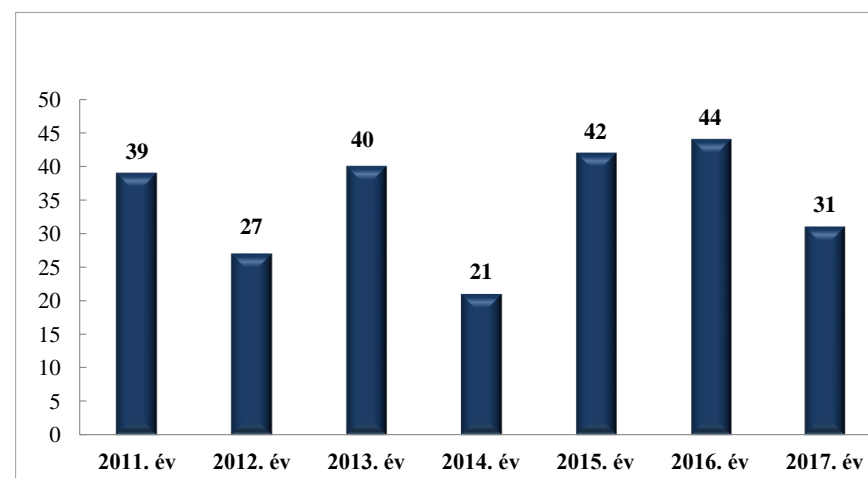

**Ittasan okozott személy sérüléses közúti közlekedési balesetek aránya (%)
2011-2017. évek statisztikai kimutatása
Szeghalmi Rendőrkapitányság**

Személy sérülései közötti közlekedési balesetekben könnyen sérült személyek száma (fő)
2011-2017. évek statisztikai kimutatása
Szeghalmi Rendőrkapitányság