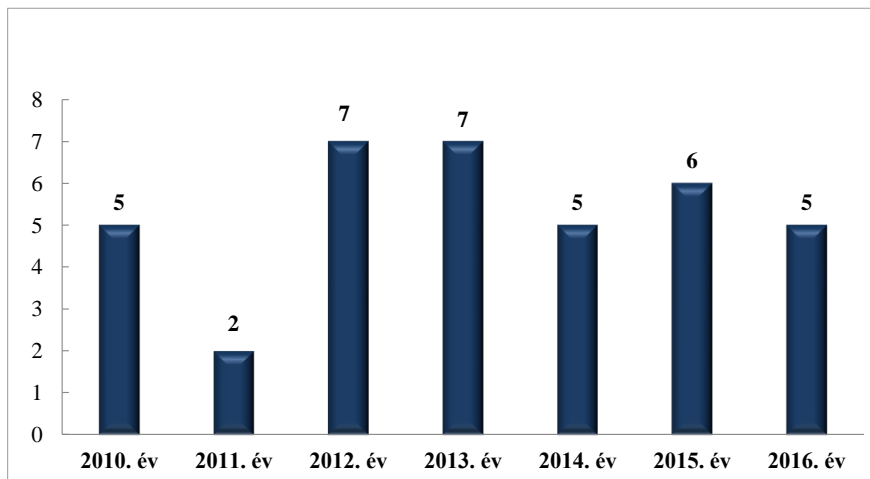

**Ittasan okozott személy sérüléses közúti közlekedési balesetek száma
2011-2017. évek statisztikai kimutatása
Szeghalmi Rendőrkapitányság**