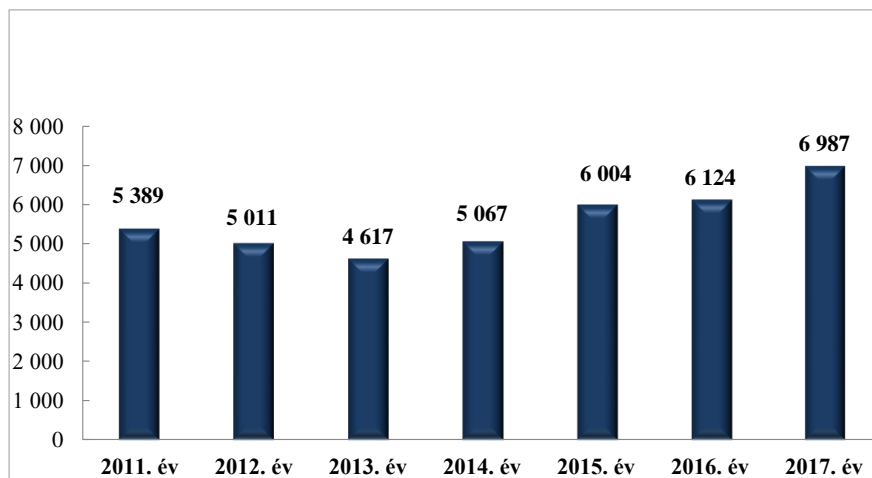

**Bűncselekmény gyanúja miatti előállítások száma
2011-2017. évek statisztikai kimutatása
Szeghalmi Rendőrkapitányság**

**Végrehajtott elővezetések száma
2011-2017. évek statisztikai kimutatása
Szeghalmi Rendőrkapitányság**

**Szabálysértési feljelentések és a kiszabott helyszíni bírságok száma
2011-2017. évek statisztikai kimutatása
Szeghalmi Rendőrkapitányság**

**Büntető feljelentések száma
2011-2017. évek statisztikai kimutatása
Szeghalmi Rendőrkapitányság**

**Pozitív alkoholszonda alkalmazások száma
2011-2017. évek statisztikai kimutatása
Szeghalmi Rendőrkapitányság**

Közterületi szolgálatba vezényelték létszáma (fő)
2011-2017. évek statisztikai kimutatása
Szeghalmi Rendőrkapitányság