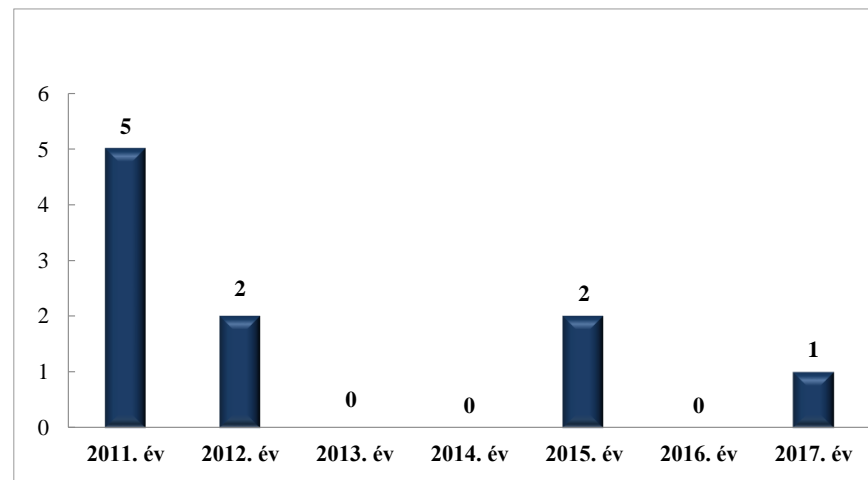

Személy sérülései közötti közlekedési balesetekben könnyen sérült személyek száma (fő)
2011-2017. évek statisztikai kimutatása
Szeghalmi Rendőrkapitányság

Személy sérülései közötti közlekedési balesetekben meghalt személyek száma (fő)
2011-2017. évek statisztikai kimutatása
Szeghalmi Rendőrkapitányság