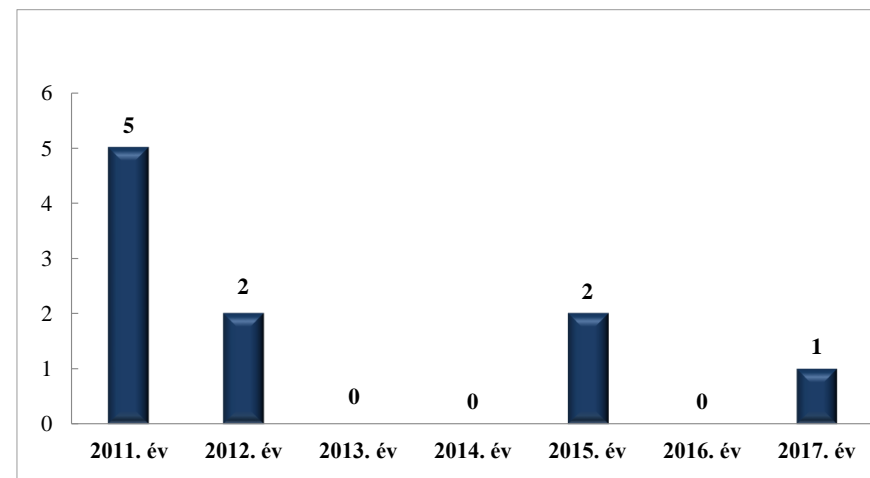

**Könnyű sérüléses közúti közlekedési balesetek száma
2011-2017. évek statisztikai kimutatása
Szeghalmi Rendőrkapitányság**

**Halálos közúti közlekedési balesetek száma
2011-2017. évek statisztikai kimutatása
Szeghalmi Rendőrkapitányság**