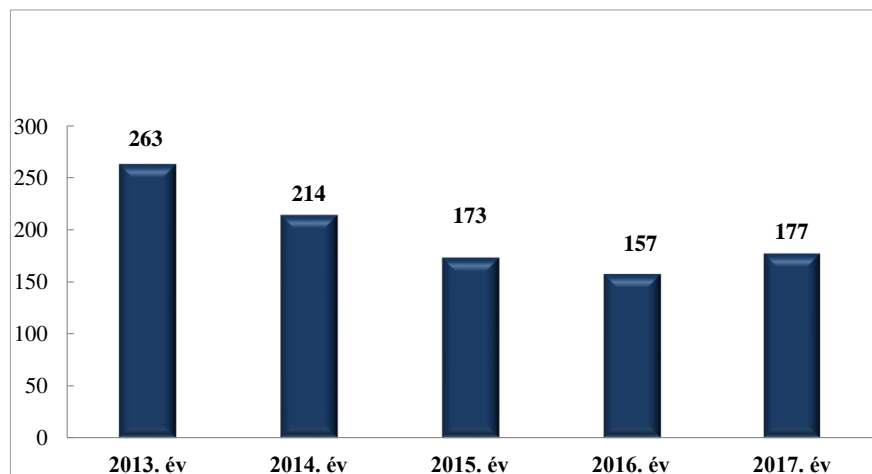

**Személy sérüléses közúti közlekedési balesetek száma
2011-2017. évek statisztikai kimutatása
Szeghalmi Rendőrkapitányság**

Tulajdon elleni szabálysértési ügyek száma
2012-2016. évek statisztikai kimutatása
Szeghalmi Rendőrkapitányság