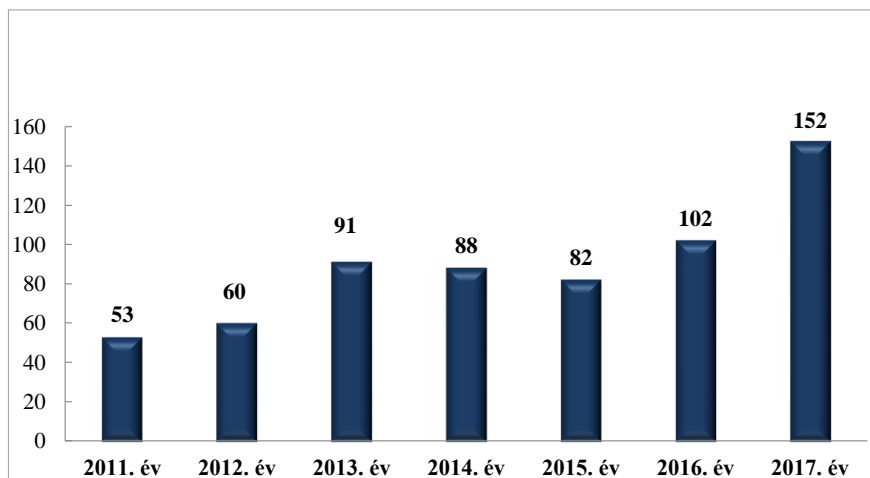

**Szándékos bűncselekmény elkövetésén tettenérés miatti elfogások száma
2011-2017. évek statisztikai kimutatása
Szeghalmi Rendőrkapitányság**

**Biztonsági intézkedések száma
2011-2017. évek statisztikai kimutatása
Szeghalmi Rendőrkapitányság**

**Bűncselekmény gyanúja miatti előállítások száma
2011-2017. évek statisztikai kimutatása
Szeghalmi Rendőrkapitányság**

**Végrehajtott elővezetések száma
2011-2017. évek statisztikai kimutatása
Szeghalmi Rendőrkapitányság**