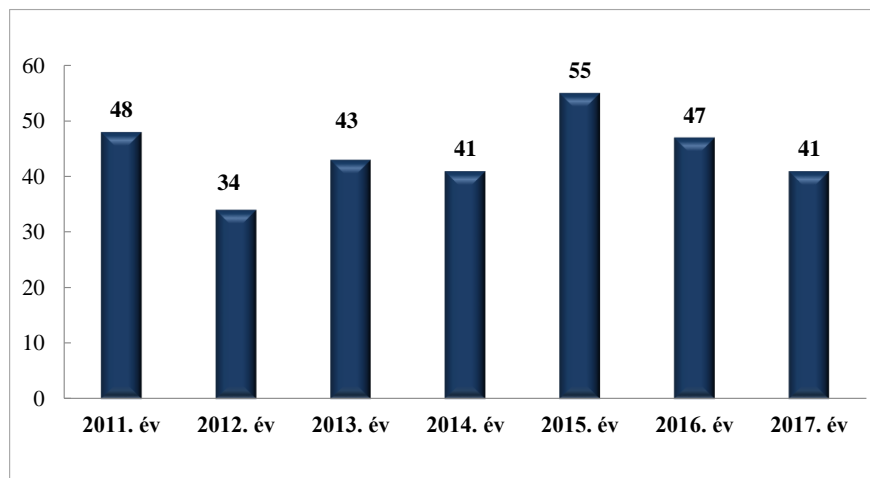

**Súlyos sérüléses közúti közlekedési balesetek száma
2011-2017. évek statisztikai kimutatása
Szeghalmi Rendőrkapitányság**

**Személy sérüléses közúti közlekedési balesetek száma
2011-2017. évek statisztikai kimutatása
Szeghalmi Rendőrkapitányság**