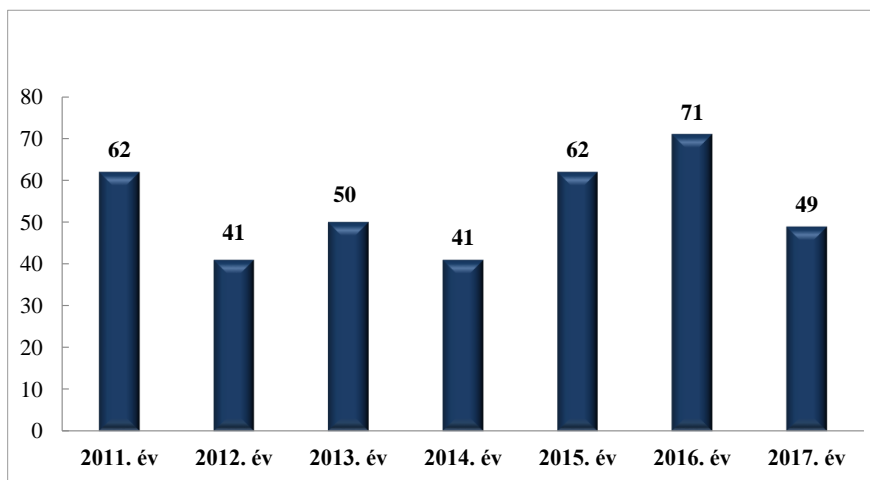

Személy sérülései közötti közlekedési balesetekben súlyosan megsérült személyek száma (fő)
2011-2017. évek statisztikai kimutatása
Szeghalmi Rendőrkapitányság

Balesetet szenvedett személyek száma (fő)
2011-2017. évek statisztikai kimutatása
Szeghalmi Rendőrkapitányság