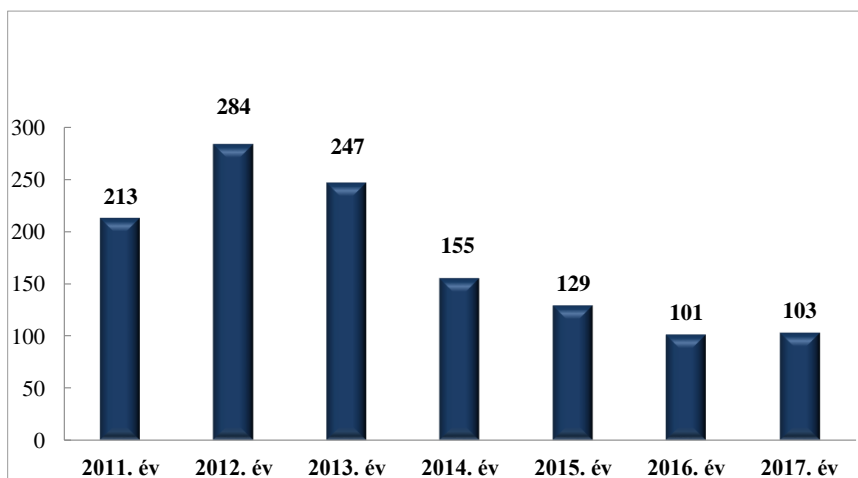

Közterületi szolgálatba vezényelték létszáma (fő)
2011-2017. évek statisztikai kimutatása
Szeghalmi Rendőrkapitányság

**Pozitív alkoholszonda alkalmazások száma
2011-2017. évek statisztikai kimutatása
Szeghalmi Rendőrkapitányság**