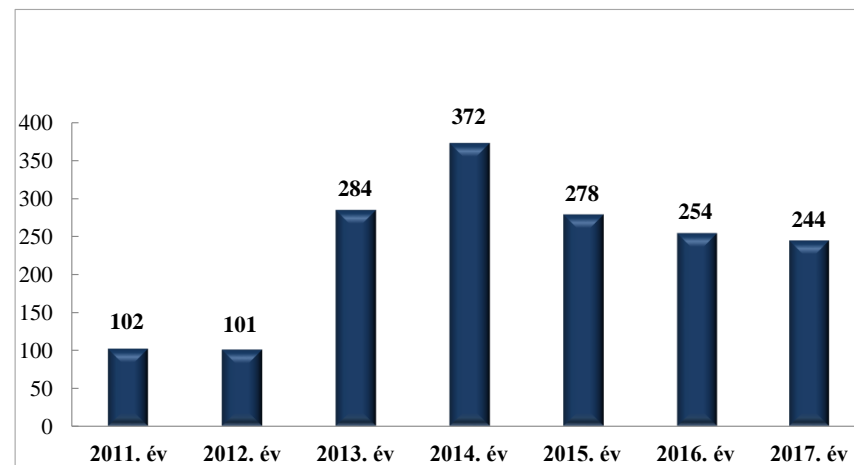

**Szándékos bűncselekmény elkövetésén tettenérés miatti elfogások száma
2011-2017. évek statisztikai kimutatása
Szeghalmi Rendőrkapitányság**

**Biztonsági intézkedések száma
2011-2017. évek statisztikai kimutatása
Szeghalmi Rendőrkapitányság**

**Bűncselekmény gyanúja miatti előállítások száma
2011-2017. évek statisztikai kimutatása
Szeghalmi Rendőrkapitányság**

**Végrehajtott elővezetések száma
2011-2017. évek statisztikai kimutatása
Szeghalmi Rendőrkapitányság**