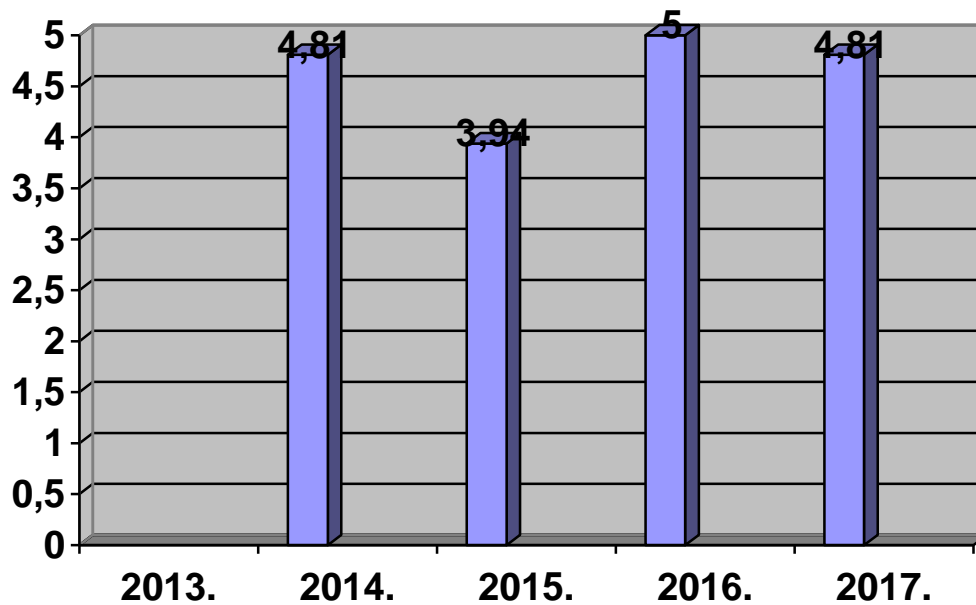

A füzesgyarmati települési önkormányzat és a rendőrség együttműködésének helyzetére, a települések közbiztonságára vonatkozó kérdőíves felmérés adatai

Hogyan minősíti a településen végzett rendőri tevékenységet kérdésre adott válaszok átlaga (értékelési skála 1-5)