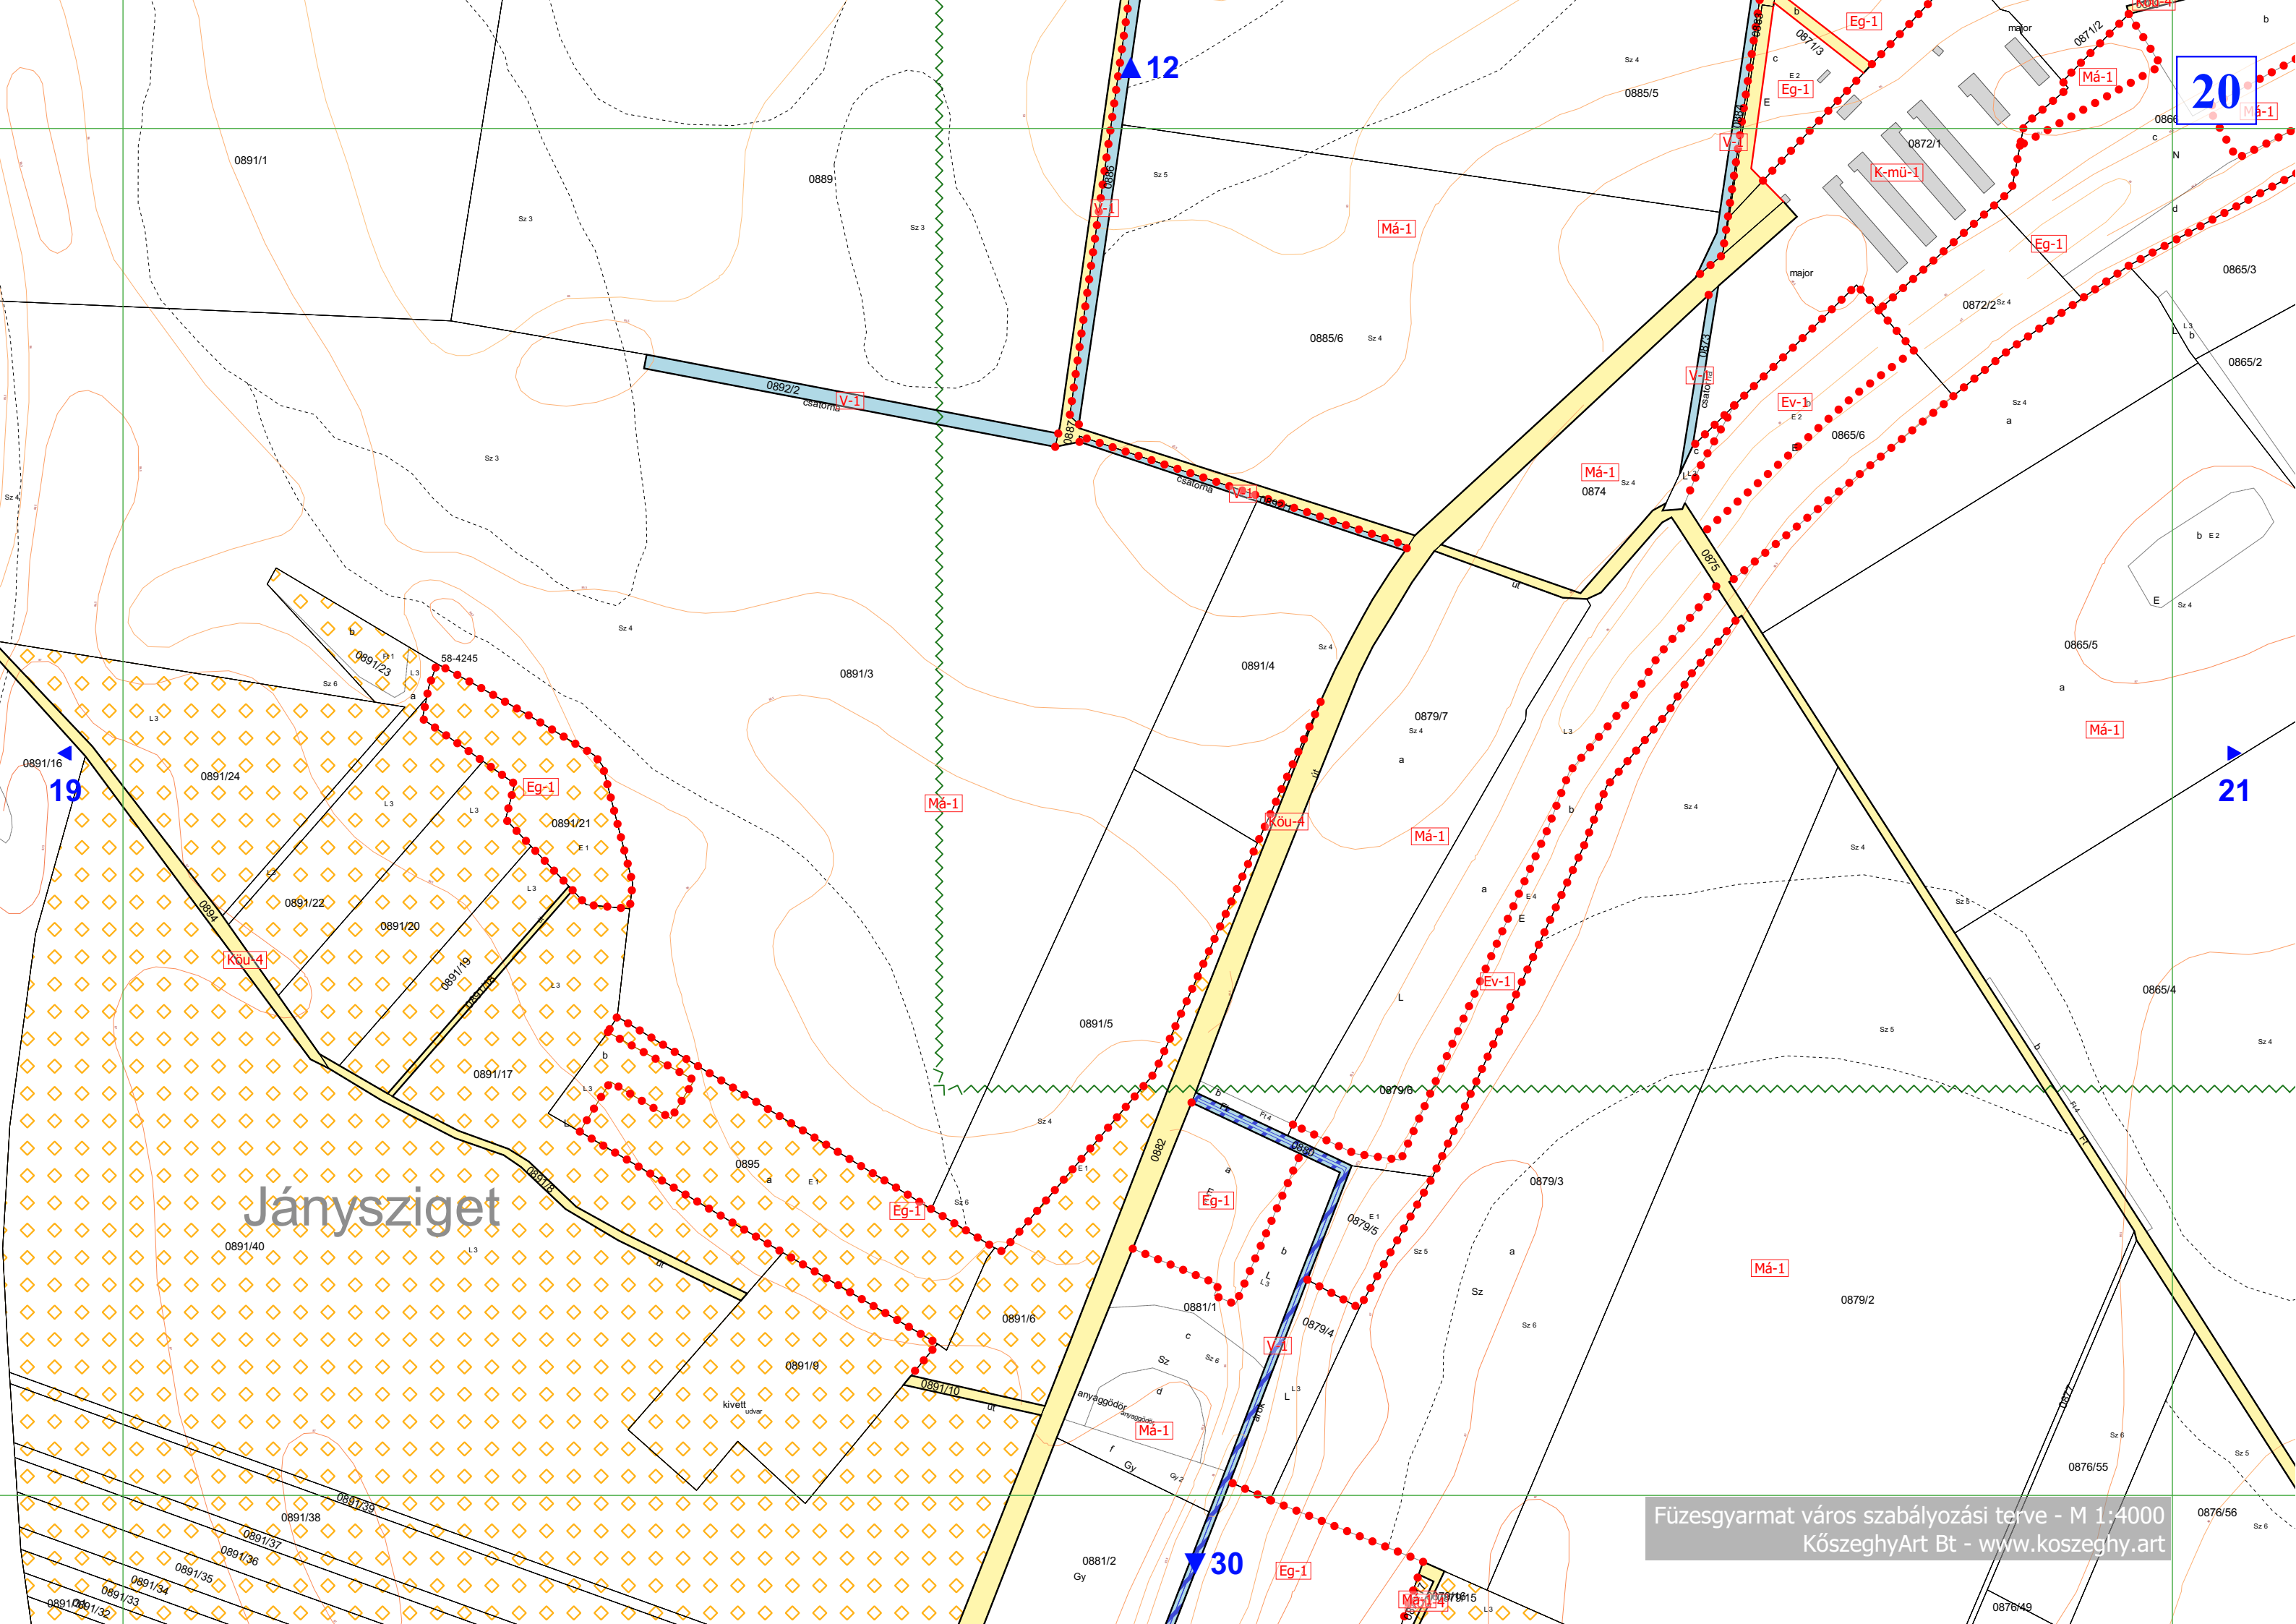

Kö-4

▼23

Kö-1 0686/11

0686/11

0686/13

Füzesgyarmat város szabályozási terve - M 1:4000
KőszeghyArt Bt - www.koszeghy.art

15

Jánysziget