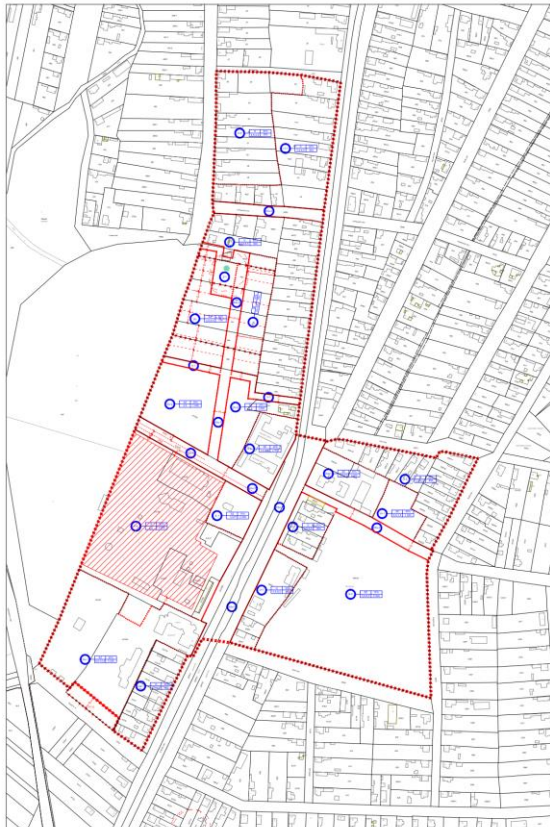

Füzesgyarmat Város Önkormányzat Képviselő-testületének 4/2008. (II.14.) önkormányzati rendeletének 5. melléklete

FÜZESGYARMAT

FÜRDŐ ÉS KÖRNYEZETE SZABÁLYOZÁSI TERV M = 1:2 000

FÜZESGYARMAT
TELEPÜLÉSRENDÉZÉSI TERVE
FÜRDŐ ÉS KÖRNYEZETE SZABÁLYOZÁSI TERV
M= 1:2 000

JELMAGYARÁZAT

- Szabályozási terv határa ■■■■■
- Szabályozási vonal —
- Építési övezet, övezet határa ●●●●●
- hínyedő telekhatár - - - - -
- Rögzített letelepítési határa - - - - -
- Építési hely ▨▨▨▨▨
- Építési övezet jele
- Kisvárosias lakóterület - 1 (1)
- Karfivárosias lakóterület - 1 (2)
- Falusias lakóterület - 1 (3)
- Falusias lakóterület - 2 (4)
- Kereskedelmi, szolgáltató, gazdasági terület - 1 (5)
- Üdültházias terület - 1 (6)
- Üdültházias terület - 2 (7)
- Hévírgházas terület (8)
- Különleges terület - 1 (egyházi terület) (9)
- Különleges terület - 2 (levegőtisztosítókészítés) (10)
- Különleges terület - 3 (sportterület) (11)
- Különleges terület - 4 (strandfürdő) (12)
- Köznevelési és közterület - 1 (13)
- Köznevelési és közterület - 2 (14)
- Köznevelési és közterület - 3 (15)
- Zöldterület - 1 (16)
- Vízgazdálkodási terület - 1 (17)
- Jelenlétét szüntető gépjárműparkoló határa és jele, fordíthelyzárja - - - - -
- Megszűntető jel - - - - -
- Szabályozási szelvény - - - - -
- Országos jelentőségű védett természeti érték - Kultúralom ●